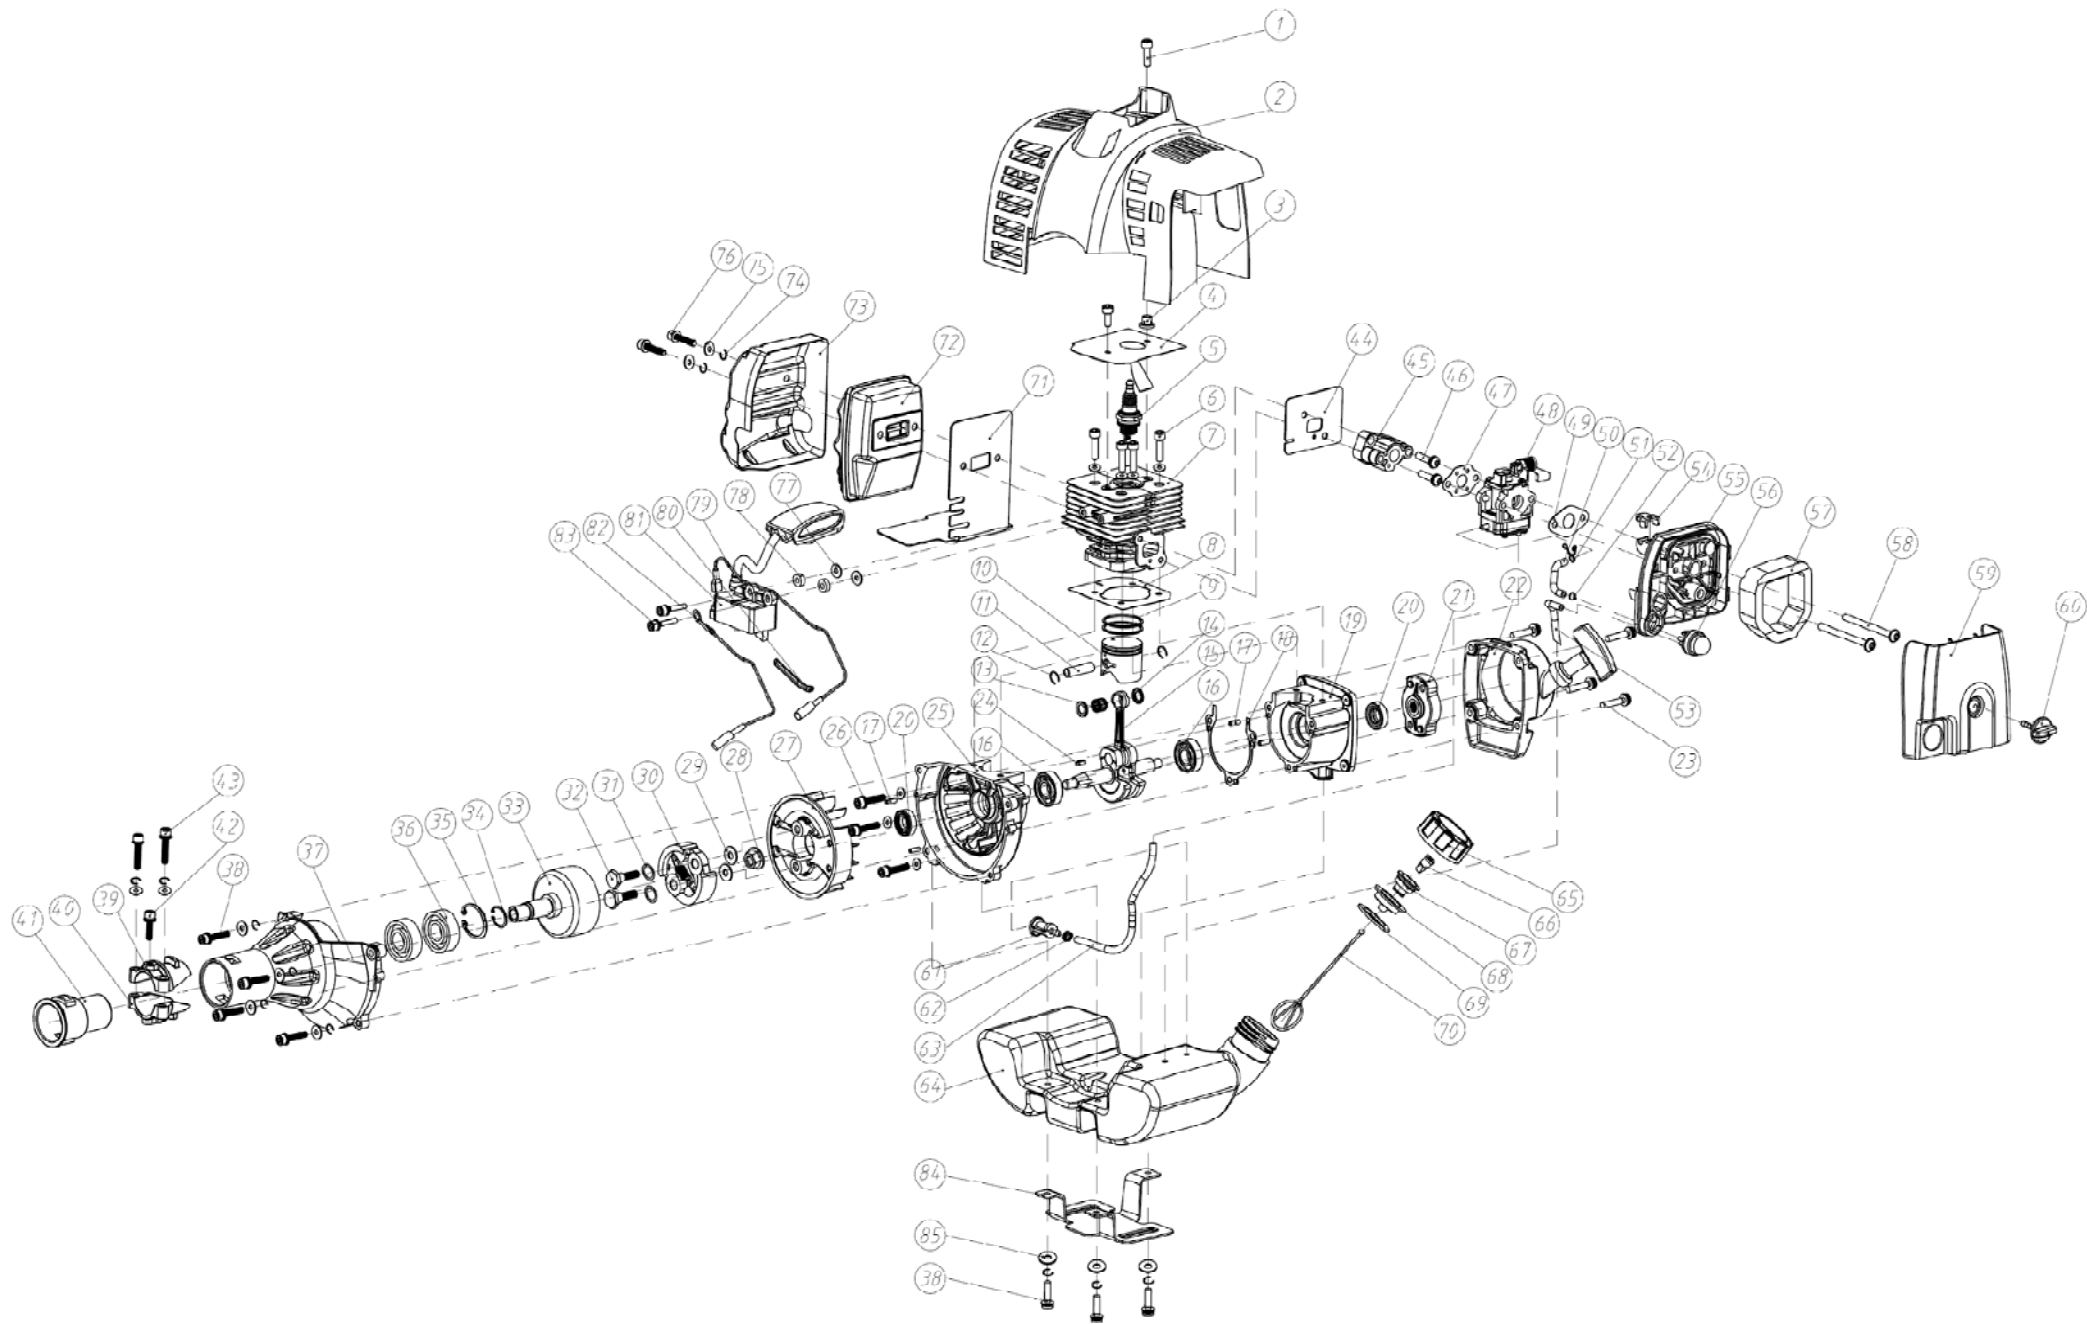

# DESPIECE PODADORA DE ALTURA MOD.J260N

## MOTOR & APLIQUE